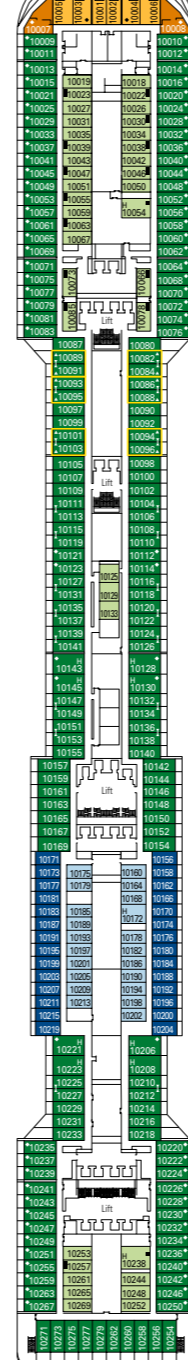

DECK 10
GIUNONE