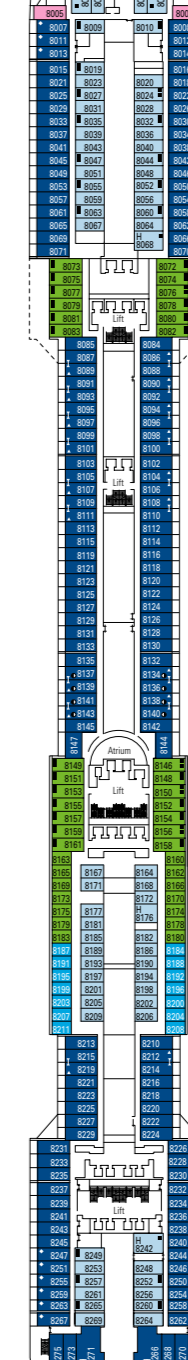

DECK 8
ARTEMIDE