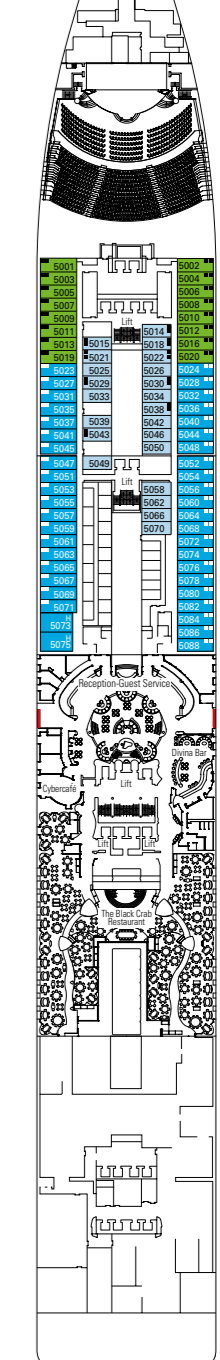

DECK 5
SATURNO