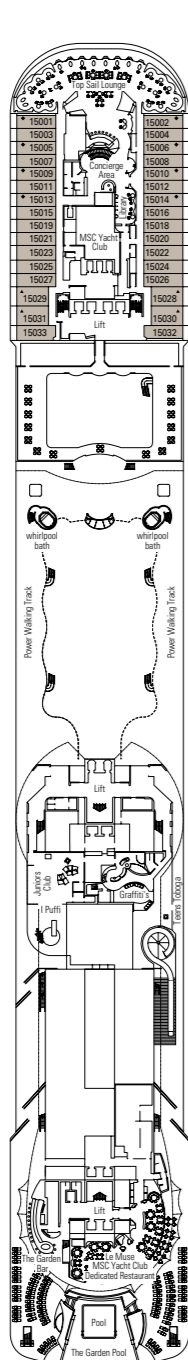

DECK 15
MERCURIO