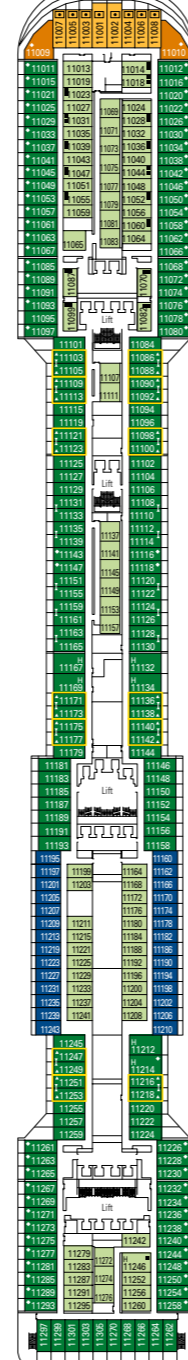

DECK 11
IRIDE