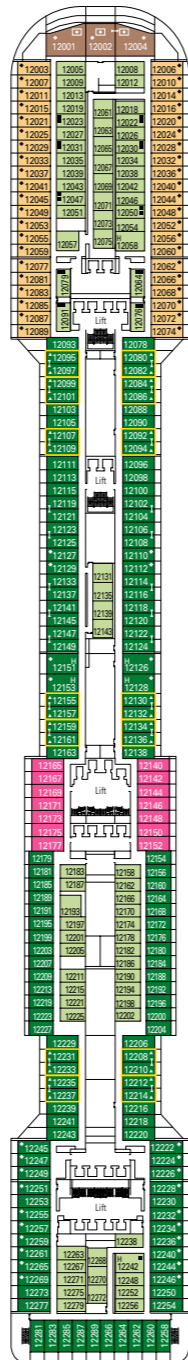

DECK 12
AURORA