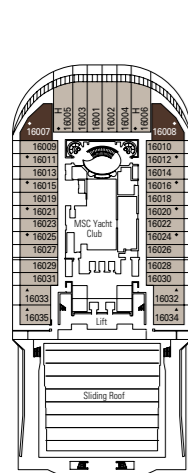

DECK 16
URANO