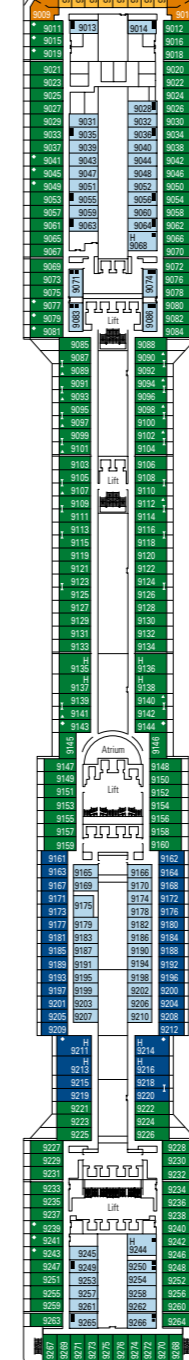

DECK 9
MINERVA