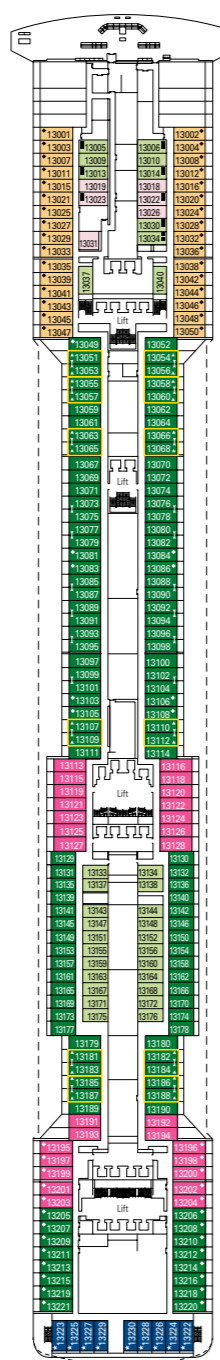

DECK 13
CUPIDO